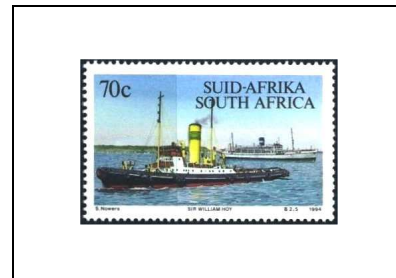

## Bateaux Remorqueurs

T.S. « Mc Ewen »

45 c

839

« Sir William Hoy »

70 c

840

« Sir Charles Elliott »