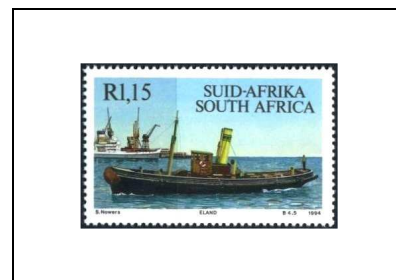

1994

Bateaux Remorqueurs

45 c

839

70 c

840

95 c

841

« Eland »

1 r 15

842

1 r 35

843